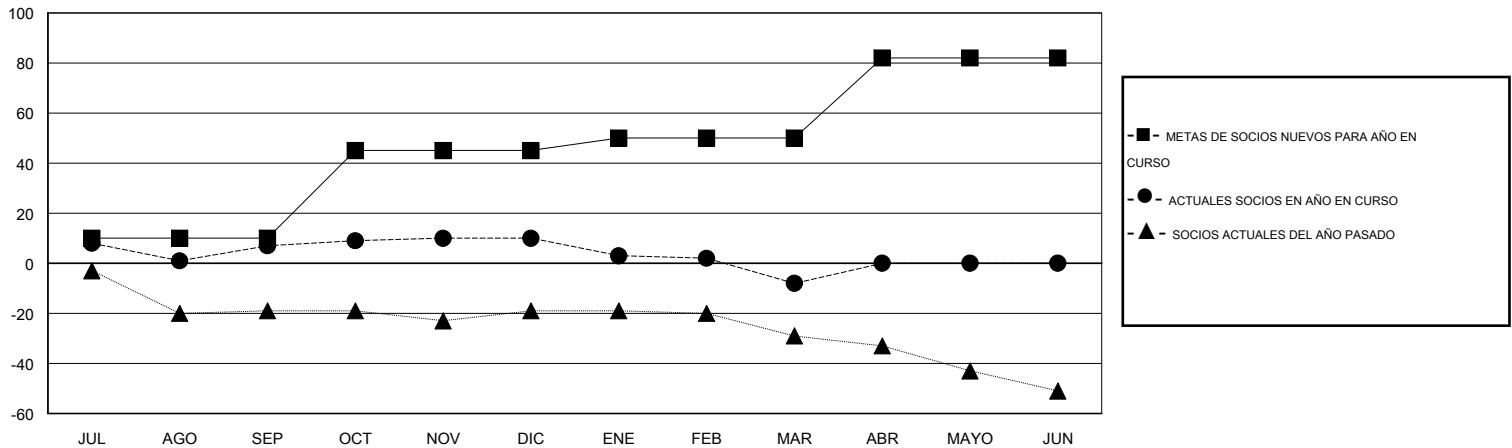

# MONTHLY MEMBERSHIP PROGRESS REPORT

District O 5

Results as of: 3/31/2014

GMT: Pedro Marrello

UBICACIÓN ARGENTINA

GMT DE AE 3

Clubes					socios				
RESULTADOS DE 2013-2014					RESULTADOS DE 2013-2014				
TRIMESTRE	META DE CLUBES NUEVOS	ACTUALES NUEVOS CLUBES	BAJAS ACTUALES DE CLUBES	ACTUAL GANANCIA/ PÉRDIDA NETA	TRIMESTRE	META DE SOCIOS NUEVOS	ACTUALES SOCIOS AÑADIDOS	BAJAS ACTUALES DE SOCIOS	ACTUAL GANANCIA/ PÉRDIDA NETA
JUL/AGO/SEP	0	0	0	0	JUL/AGO/SEP	10	32	25	7
OCT/NOV/DIC	1	0	0	0	OCT/NOV/DIC	35	25	22	3
ENE/FEB/MAR	0	0	0	0	ENE/FEB/MAR	5	2	20	-18
ABR/MAYO/JUN	1	0	0	0	ABR/MAYO/JUN	32	0	0	0

METAS Y CIFRA ACUMULATIVA DE CLUBES NUEVOS

METAS Y CIFRA ACUMULATIVA DE SOCIOS

CLUBES DADOS DE BAJA: 0	23 CLUBS OF 51 AÑADIERON 1 O MÁS SOCIOS NUEVOS	<b>DISTRIBUCIÓN POR SEXO</b>
		MASCULINO 594 (64.08%)
		FEMENINO 333 (35.92%)
<b>SOCIOS DADOS DE BAJA</b>	<a href="#">CLIC AQUÍ PARA DATOS DE SALUD DE CLUB</a>	<b>SOCIOS EN UNIDAD FAMILIAR</b> 236
FALLECIDOS 10		CABEZA DE FAMILIA 110
CLUB CANCELADO 0		NO ES CABEZA DE FAMILIA 126
OTRO 57		
<b>TOTAL 67</b>		