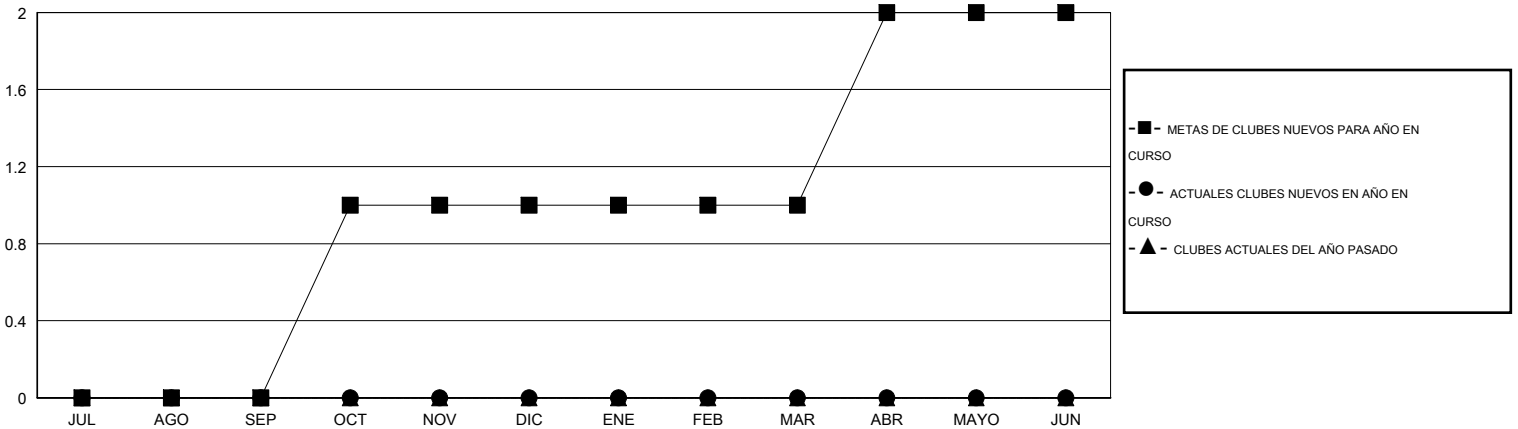

# MONTHLY MEMBERSHIP PROGRESS REPORT

District O 5

Results as of: 3/31/2014

GMT: Pedro Marrello

UBICACIÓN ARGENTINA

GMT DE AE 3

Clubes					socios				
RESULTADOS DE 2013-2014					RESULTADOS DE 2013-2014				
TRIMESTRE	META DE CLUBES NUEVOS	ACTUALES NUEVOS CLUBES	BAJAS ACTUALES DE CLUBES	ACTUAL GANANCIA/ PÉRDIDA NETA	TRIMESTRE	META DE SOCIOS NUEVOS	ACTUALES SOCIOS AÑADIDOS	BAJAS ACTUALES DE SOCIOS	ACTUAL GANANCIA/ PÉRDIDA NETA
JUL/AGO/SEP	0	0	0	0	JUL/AGO/SEP	10	32	25	7
OCT/NOV/DIC	1	0	0	0	OCT/NOV/DIC	35	25	22	3
ENE/FEB/MAR	0	0	0	0	ENE/FEB/MAR	5	2	20	-18
ABR/MAYO/JUN	1	0	0	0	ABR/MAYO/JUN	32	0	0	0

METAS Y CIFRA ACUMULATIVA DE CLUBES NUEVOS

METAS Y CIFRA ACUMULATIVA DE SOCIOS

CLUBES DADOS DE BAJA: 0	23 CLUBS OF 51 AÑADIERON 1 O MÁS SOCIOS NUEVOS	<b>DISTRIBUCIÓN POR SEXO</b>
		MASCULINO 594 (64.08%)
		FEMENINO 333 (35.92%)
<b>SOCIOS DADOS DE BAJA</b>	<a href="#">CLIC AQUÍ PARA DATOS DE SALUD DE CLUB</a>	<b>SOCIOS EN UNIDAD FAMILIAR</b> 236
FALLECIDOS 10		CABEZA DE FAMILIA 110
CLUB CANCELADO 0		NO ES CABEZA DE FAMILIA 126
OTRO 57		
<b>TOTAL 67</b>		